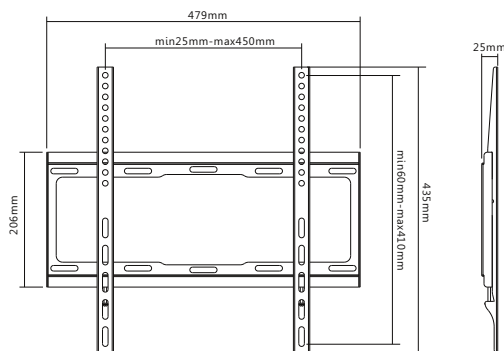

32-55-EF

Geeignet für die meisten 81 cm – 140 cm*
(32" – 55") Flachbildschirme

37-70-EF

Geeignet für die meisten 94 cm – 178 cm*
(37" – 70") Flachbildschirme

*Diagonale

Besonderheiten

- Max. VESA 400 x 400 (32-55-EF) bzw. 600 x 400 (37-70-EF)
- Nur 25 mm Abstand zur Wand
- Traglast bis max. 40 kg

Material	Stahl
Farbe	Schwarz
Installation	Wand
Belastung	max. 40 kg
EAN 32-55-EF	6956745152839
EAN 37-70-EF	6956745152860