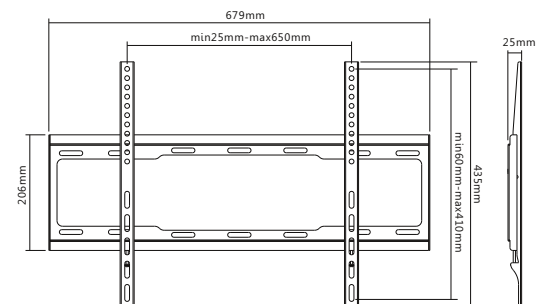

32-55-EF

Geeignet für die meisten 81 cm – 140 cm*
(32" – 55") Flachbildschirme

37-70-EF

Geeignet für die meisten 94 cm – 178 cm*
(37" – 70") Flachbildschirme

*Diagonale

Besonderheiten

- Max. VESA 400 x 400 (32-55-EF) bzw. 600 x 400 (37-70-EF)
- Nur 25 mm Abstand zur Wand
- Traglast bis max. 40 kg

Material	Stahl
Farbe	Schwarz
Installation	Wand
Belastung	max. 40 kg
EAN 32-55-EF	6956745152839
EAN 37-70-EF	6956745152860