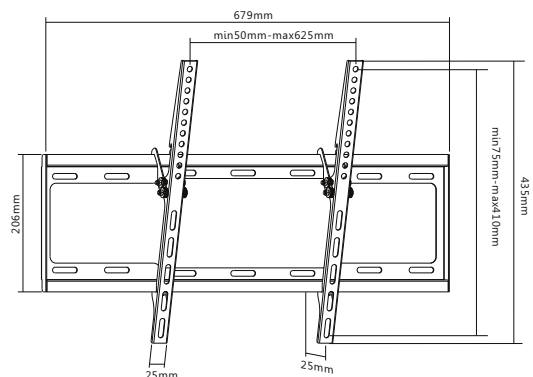

Neigbare TV Wandhalterung

SUNNE™

32-55-ET

Geeignet für die meisten 81 cm – 140 cm*
(32" – 55") Flachbildschirme

37-70-ET

Geeignet für die meisten 94 cm – 178 cm*
(37" – 70") Flachbildschirme

*Diagonale

Besonderheiten

- 0° bis -14° neigbar
- Max. VESA 400x400 (32-55-ET) bzw. 600x400 (37-70-ET)
- Nur 25 mm Abstand zur Wand
- Traglast bis max. 35 kg

Material	Stahl
Farbe	Schwarz
Installation	Wand
Belastung	max. 35 kg
EAN 32-55-ET	6956745152877
EAN 37-70-ET	6956745152846