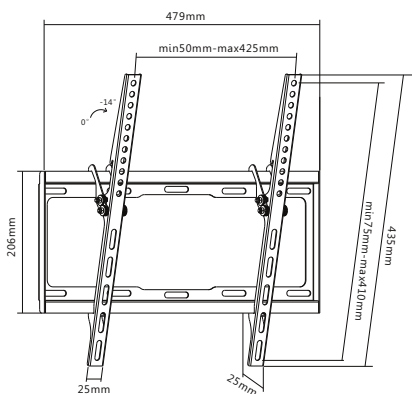

Neigbare TV Wandhalterung

SUNNE™

32-55-ET

Geeignet für die meisten 81 cm – 140 cm*
(32" – 55") Flachbildschirme

37-70-ET

Geeignet für die meisten 94 cm – 178 cm*
(37" – 70") Flachbildschirme

*Diagonale

Besonderheiten

- 0° bis -14° neigbar
- Max. VESA 400x400 (32-55-ET) bzw. 600x400 (37-70-ET)
- Nur 25 mm Abstand zur Wand
- Traglast bis max. 35 kg

Material	Stahl
Farbe	Schwarz
Installation	Wand
Belastung	max. 35 kg
EAN 32-55-ET	6956745152877
EAN 37-70-ET	6956745152846