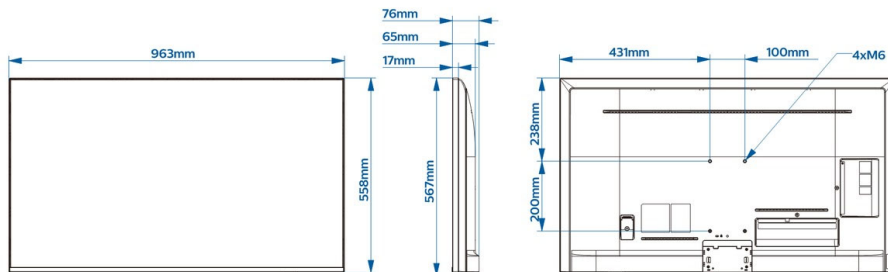

Unterstützte Display-Auflösung

- Tuner: Sonstiges: bis zu 1.920 x 1.080p bei 60 Hz, T2 HEVC: bis zu 3.840 x 2.160 bei 60 Hz
- USB, LAN: HEVC: bis zu 3.840 x 2.160 bei 60 Hz, Sonstiges: bis zu 1.920 x 1.080p bei 60 Hz
- HDMI: Bis zu 3.840 x 2.160p bei 60 Hz

Abmessungen

- Abmessungen Gerät (B x H x T): 963 x 558 x 65/76 mm
- Produktgewicht: 9,1 kg
- Kompatible Wandhalterung: 100 x 200 mm, M6

Ausstellungsdatum
2023-03-08

Version: 2.0.1

12 NC: 8670 001 78195
EAN: 87 18863 03082 0