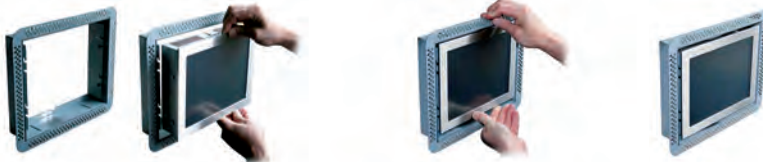

## DoorSigns mit integriertem PC

Hochwertiges digitales Türschild zur Auf- oder Unterputzmontage mit stabilem Edelstahlgehäuse und Ganzglasfront.

Der integrierte PC mit Windows Betriebssystem ermöglicht platzsparende Installation und sorgt für ein Höchstmaß an Betriebssicherheit.

Das Netzteil ist platzsparend ins Gehäuse integriert und arbeitet sehr energieeffizient. Ein Hardware-Watchdog und zwei redundante Netzwerkanalysen sorgen für eine hohe Betriebssicherheit und geringe Ausfallraten.

### Verfügbare Optionen:

Ultraflache Wandhalterung	auf Anfrage
Unterputzmontagerahmen	auf Anfrage
10-Punkt Multitouch (PCAP)	auf Anfrage
WLAN & Bluetooth (nur bei Aufputzmontage)	auf Anfrage

- Doorsign 10 & 15 Zoll mit 4:3 Seitenverhältnis

Gerät in den Einbaurahmen einschieben

einrasten lassen

Fertig!

- Ab 24 Zoll Displaydiagonale ist das Seitenverhältnis 16:9 bei FullHD Auflösung