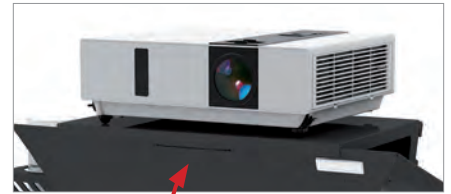

Rednerpult Audience

Hochwertig und flexibel erweiterbar

- Stabile, hochwertige Ausführung mit Holmen aus Edelstahl und in Schwarz (RAL 9005), pulverbeschichtete Fuß- und Pultplatte
- Vielfältige Erweiterungs- und Individualisierungsmöglichkeiten
- Integration von Multimediaschnittstellen in der Arbeitsplatte möglich (2 Halbblenden oder 1 Vollblende, 7451000 xxx)
- Innenliegende Kabelführung in den Holmen
- Ausgestattet mit 2 Rollen und 2 Standfüßen für einfachen Transport und hohe Standsicherheit
- Lieferung erfolgt im unmontierten Zustand

Qualität
 made
 in
 Germany
 by Kindermann

Rednerpult Audience mit Zusatzausstattung

Getränkehalter

Trittschallentkoppelte Mikrofonaufnahme und Platz für Video- oder Netzwerkschnittstellen

Projektorstandfläche und Dokumentenablage in Einem (ca. 40 x 25 cm)

Frontblende in Edelstahl

Frontblende mit Folienbeklebung

Frontblende mit Pulverbeschichtung

Produkt	Preis	Artikel-Nr.
Rednerpult Audience	699,- €	5122 000 000
Getränkehalter	62,- €	5122 030 000
Logoaufnahme (für DIN A4 drehbar)	135,- €	5122 040 000
Dokumentenablage/Projektorstellfläche	75,- €	5122 020 000
Trittschallentkoppelte Mikrofonaufnahme (Shockmount)	69,- €	5100 000 550
Frontblende aus gebürstetem Edelstahl	229,- €	5122 080 000
Frontblende mit Folienbeklebung Bedruckung nach Kundenwunsch	690,- €	5122 070 000
Frontblende mit Pulverbeschichtung kratzfest, in RAL Farbe nach Kundenwunsch	379,- €	5122 090 000