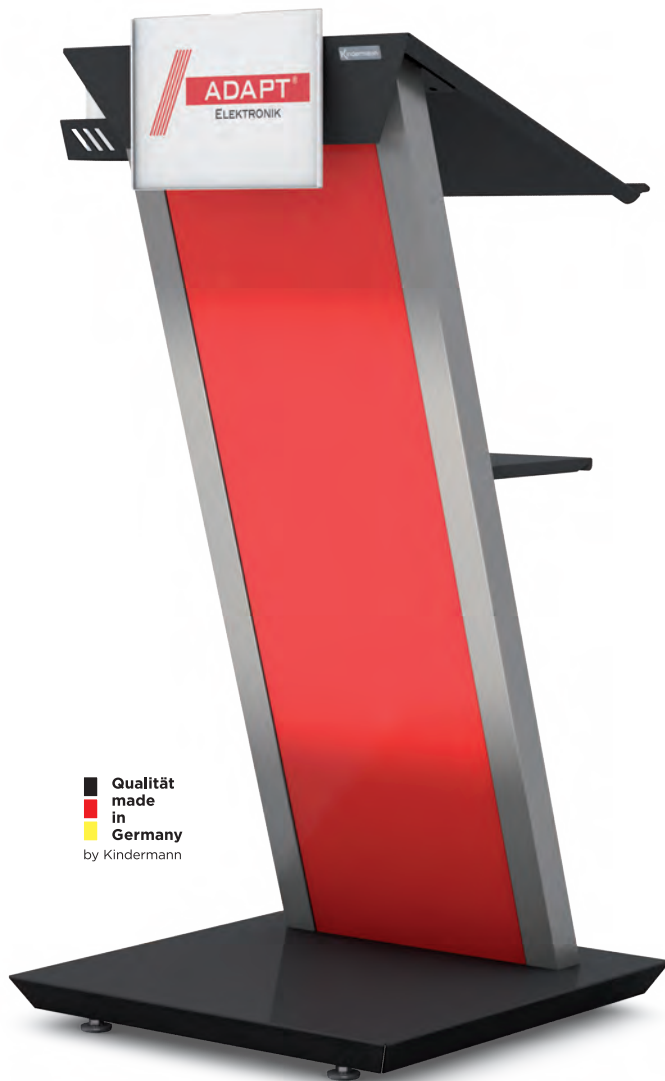

Rednerpult Audience

Hochwertig und flexibel erweiterbar

- Stabile, hochwertige Ausführung mit Holmen aus Edelstahl und in Schwarz (RAL 9005), pulverbeschichtete Fuß- und Pultplatte
- Vielfältige Erweiterungs- und Individualisierungsmöglichkeiten
- Integration von Multimediaschnittstellen in der Arbeitsplatte möglich (2 Halbblenden oder 1 Vollblende, 7451000 xxx)
- Innenliegende Kabelführung in den Holmen
- Ausgestattet mit 2 Rollen und 2 Standfüßen für einfachen Transport und hohe Standsicherheit
- Lieferung erfolgt im unmontierten Zustand

Qualität
 made
 in
 Germany
 by Kindermann

Rednerpult Audience mit Zusatzausstattung

Getränkehalter

Trittschallentkoppelte Mikrofonaufnahme und Platz für Video- oder Netzwerkschnittstellen

Projektorstandfläche und Dokumentenablage in Einem (ca. 40 x 25 cm)

Frontblende in Edelstahl

Frontblende mit Folienbeklebung

Frontblende mit Pulverbeschichtung

Produkt	Preis	Artikel-Nr.
Rednerpult Audience	699,- €	5122 000 000
Getränkehalter	62,- €	5122 030 000
Logoaufnahme (für DIN A4 drehbar)	135,- €	5122 040 000
Dokumentenablage/Projektorstellfläche	75,- €	5122 020 000
Trittschallentkoppelte Mikrofonaufnahme (Shockmount)	69,- €	5100 000 550
Frontblende aus gebürstetem Edelstahl	229,- €	5122 080 000
Frontblende mit Folienbeklebung Bedruckung nach Kundenwunsch	690,- €	5122 070 000
Frontblende mit Pulverbeschichtung kratzfest, in RAL Farbe nach Kundenwunsch	379,- €	5122 090 000