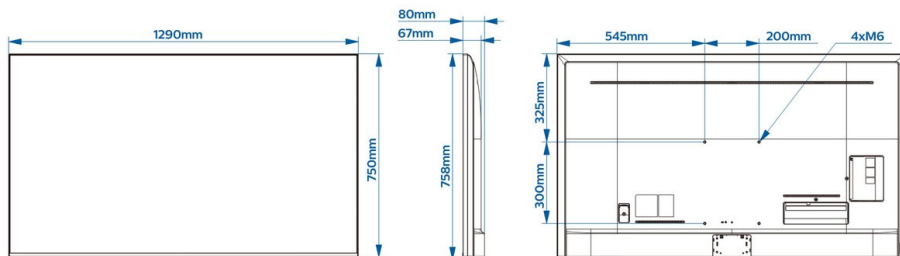

Unterstützte Display-Auflösung

- Tuner: Sonstiges: bis zu 1.920 x 1.080p bei 60 Hz, T2 HEVC: bis zu 3.840 x 2.160 bei 60 Hz
- USB, LAN: HEVC: bis zu 3.840 x 2.160 bei 60 Hz, Sonstiges: bis zu 1.920 x 1.080p bei 60 Hz
- HDMI: Bis zu 3.840 x 2.160p bei 60 Hz

Abmessungen

- Abmessungen Gerät (B x H x T): 1290 x 750 x 67/80 mm
- Produktgewicht: 17,4 kg
- Kompatible Wandhalterung: 200 x 300 mm, M6

Ausstellungsdatum
2022-12-29

Version: 2.0.1

12 NC: 8670 001 78197
EAN: 87 18863 03084 4