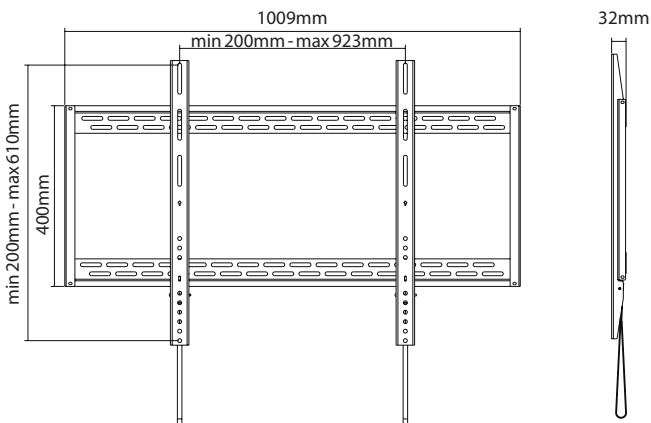

TV Wandhalterung

SUNNE™

Geeignet für die meisten 152 cm – 254 cm* (60" – 100") Flachbildschirme

60-100-LP

VESA
Compatible
200x200, 400x200, 300x300,
400x400, 600x400, 800x400,
800x600, 900x600

100kg

60"-100"
MAX.VESA900x600

Besonderheiten

- Automatischer Klick-Verschluss lässt die TV-Klammern einrasten und sorgt für zusätzliche Sicherheit
- Eine offene Konstruktion für optimale Luftzufuhr und einfachen Zugang zu den Kabeln

Material	Stahl
Farbe	Schwarz
Installation	Wand
Belastung	max. 100 kg
EAN	6956745156288