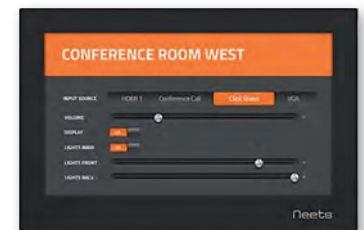

CablePort desk² 80 touch

Touchpanelsteuerung und Anschlussfeld

Mit dem CablePort desk² 80 touch reduzieren Sie den Platzbedarf für Technik auf dem Konferenztisch auf ein Minimum.

Dank der Integration des 7 Zoll Bedienpanels für Neets Mediensteuerungen haben Sie jederzeit die volle Kontrolle über die Technik im Raum, gleichzeitig versorgt das Anschlussfeld Ihre Geräte mit Strom und beispielsweise Netzwerk.

Ein Kabeldurchlass im Tisch reicht, um die Anschlussleitungen versteckt nach unten abzuführen.

- Individuell mit Konnect flex 45 click Blenden bestückbar (7464 000 xxx - siehe Seite 128ff)
- Zukunftssicher durch austauschbare Blenden
- Stromanschlusskabel 1 m, GST 18 Stecker

**Qualität
made
in
Germany**
by Kindermann

Neets Touch Panel

Mit dem Neets Touch Panel steuern Sie den vollständigen Meetingraum oder Hörsaal intuitiv von einem zentralen Platz aus. Die grafische Bedienoberfläche kann individuell gestaltet werden.

- 7 Zoll IPS Display, 1024x600 Pixel
- Näherungs- & Umgebungslichtsensoren zur automatischen Display-Aktivierung und Dimmung des Backlight-LED
- PoE Spannungsversorgung
- Schwarz
- Weitere Details finden Sie auf Seite 216