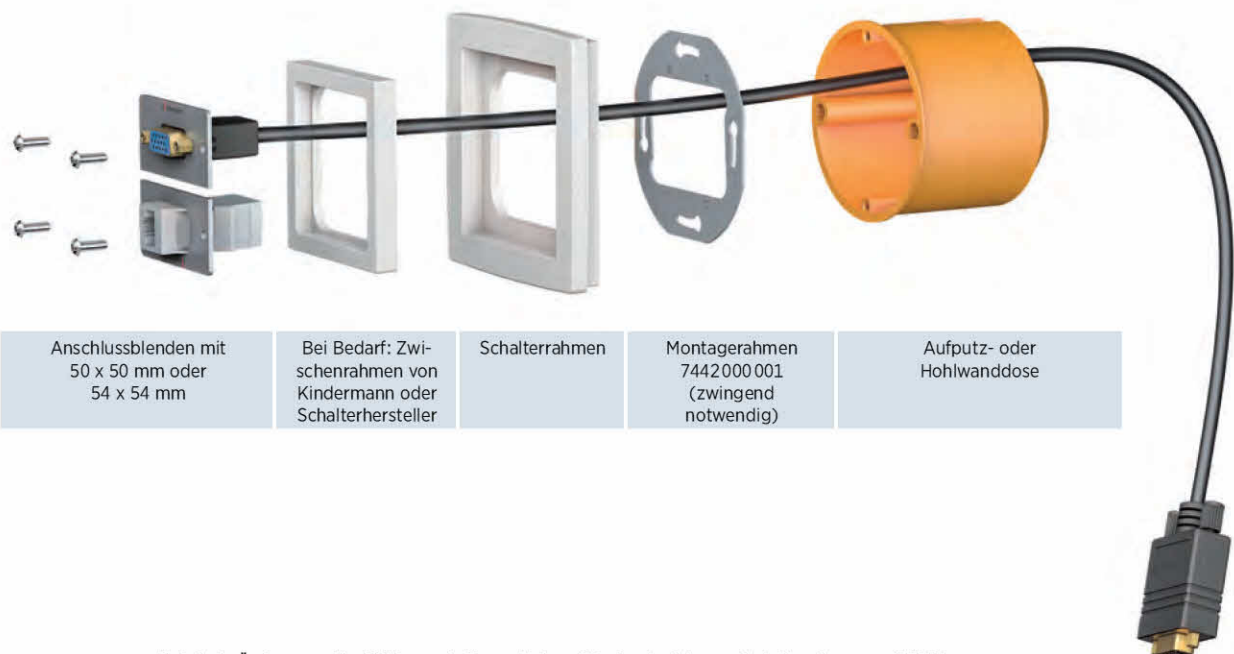

Konnect 50/54 alu

Unser Klassiker

Hochwertige Aluminium oder Edelstahl Frontblende

- Extrem robust und stabil
- Umfangreiches Sortiment an Daten- und AV-Schnittstellen
- Hohe Flexibilität - individuell nach Kundenwunsch konfigurierbar
- Einfache Montage
- Passend für die aktuellen Schalterprogramme der führenden Hersteller

Qualität
made
in
Germany
by Kindermann

Installationsschema für einen Schalterrahmen mit Aufputzdose