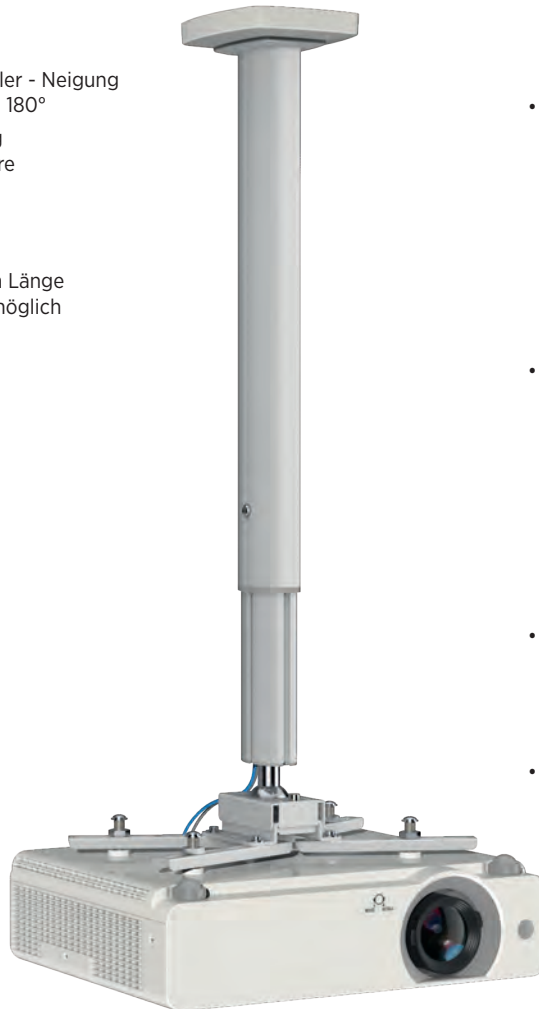

Premium Line

Perfekt in Design und Funktion

Hochwertige, universelle Projektorenhalterung

- Eloxiertes Aluminiumprofil mit völlig verdeckter, innenliegender Kabelführung, nach Montage verlegbar
- Vormontiert, innerhalb kürzester Zeit komplett installiert
- Schnellwechsellvorrichtung für einen einfachen Service
- Stufenlose Teleskophöhenverstellung
- Maximale Tragfähigkeit: 25 kg
- 3D-Alu-Kugelgelenk mit Schnellwechsler - Neigung in alle Richtungen bis $\pm 20^\circ$, drehbar $\pm 180^\circ$
- Schrauben zur Projektorenbefestigung M3/M4/M5/M6 und höhenverstellbare Abstandshülsen im Lieferumfang
- Diagonalabstand der Projektoren-Befestigungsbuchsen 138 bis 378 mm
- Sonderanfertigungen bis max. 300 cm Länge und RAL Farbe nach Kundenwunsch möglich

Kindermann Premium

Kindermann Premium 30

Kindermann Premium 60/100/150/200, stufenlos höhenverstellbar

Details

- Geteilter Baldachin für die Sichtmontage

- Von außen zugänglicher, verschließbarer Kabelkanal in der Säule

- Stufenlose Höhenverstellung mit Sicherheitsanschlag

- Die Rosette kaschiert den Ausschnitt in der abgehängten Zwischen- oder Raumdecke
- Passend für Innen- und Außenrohr

- 3D-Alu-Kugelgelenk für Neigung in alle Richtungen
- Schnellwechsellvorrichtung