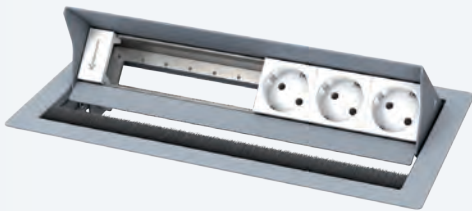

CablePort standard²

Individuell bestückbar

Hinweis!

- Passendes Zubehör finden Sie auf Seite 155

CablePort standard²

6-fach Ausführung

CablePort standard² • 6-fach Ausführung

Außenmaß	340 x 190 mm			
Ausschnitt	317 x 170 mm			
Vorkonfektioniert mit	1 x Strom 5 x Leerfelder	2 x Strom 4 x Leerfelder	3 x Strom 3 x Leerfelder	4 x Strom 2 x Leerfelder

Pulverbeschichtet RAL 9006

Preis	250,— €	255,— €	260,— €	265,— €
Artikel-Nr.	7492 000 081	7492 000 082	7492 000 083	7492 000 084

Edelstahl gebürstet

Preis	270,— €	275,— €	280,— €	285,— €
Artikel-Nr.	7492 000 061	7492 000 062	7492 000 063	7492 000 064