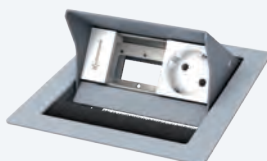

CablePort standard²

4-fach Ausführung

CablePort standard² • 4-fach Ausführung

Außenmaß	250 x 190 mm			
Ausschnitt	227 x 170 mm			
Vorkonfektioniert mit	1 x Strom 3 x Leerfelder	2 x Strom 2 x Leerfelder	3 x Strom 1 x Leerfeld	4 x Strom

Pulverbeschichtet RAL 9006

Preis	225,— €	230,— €	235,— €	240,— €
Artikel-Nr.	7492 000 071	7492 000 072	7492 000 073	7492 000 074

Edelstahl gebürstet

Preis	250,— €	255,— €	260,— €	
Artikel-Nr.	7492 000 051	7492 000 052	7492 000 053	

CablePort standard²

2-fach Ausführung

CablePort standard² • 2-fach Ausführung

Außenmaß	160 x 190 mm		
Ausschnitt	137 x 170 mm		
Vorkonfektioniert mit	1 x Strom 1 x Leerfeld	2 x Strom	

Pulverbeschichtet RAL 9006