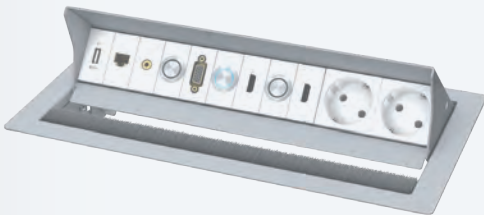

CablePort standard²

Vorkonfektioniert

Hinweis!

- Passendes Zubehör finden Sie auf Seite 155

CablePort standard²

6-fach für Quickselect 3.0

CablePort standard²

6-fach Ausführung