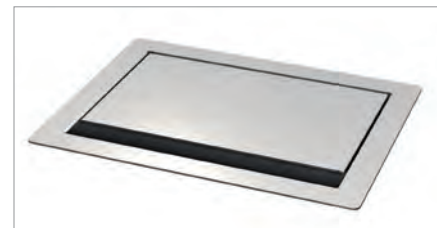

CablePort standard²

Der Klassiker neu erfunden

Das CablePort standard² ist das Ergebnis unserer konsequenten Weiterentwicklung des bekannten Kindermann Klassikers CablePort standard.

Das CablePort standard² ermöglicht nun die Montage von oben durch den Tischausschnitt, die somit nicht nur einfacher und schneller ist, sondern auch den Einbau des CablePort standard² in geschlossene Möbelstücke ermöglicht.

Der Wegfall der Verschraubungen unter dem Tisch führt, zusammen mit der geringen Einbautiefe von nur 7 cm, zur größtmöglichen Befreiheit. Für die einfache Montage und zum Anschluss der Verkabelung verfügt der CablePort standard² jetzt über eine praktische Serviceposition.

Die Konnect flex 45 click Blenden mit ihren flächenbündigen Schnittstellen unterstreichen die hochwertige Optik.

- Individuell bestückbar mit Konnect flex click 45 Blenden
- Schnelle, werkzeugfreie Blenden-Montage
- Ruhige Optik durch frontbündige Schnittstellen
- Integration von Neets Mediensteuerung, USB-Ladestation etc.
- Vereinfachter Tischeinbau durch Montage von oben
- Flächenbündiger Einbau möglich
- 3 Varianten: 2-fach, 4-fach, 6-fach
- Eckradius Rahmen R5, Einbautiefe 70 mm
- Für Plattenstärken von 12 - 48 mm
- Netzanschluss mit 3-poligem GST18 Stecker (max. 16 A)

- Streifenbürste und integrierter Sichtschutz

2 Oberflächenvarianten

- Pulverbeschichtet in silber, RAL 9006
- Edelstahl gebürstet

Gehäuse

- Zur individuellen Bestückung
- Oder komplett vorkonfektioniert

Geschlossen