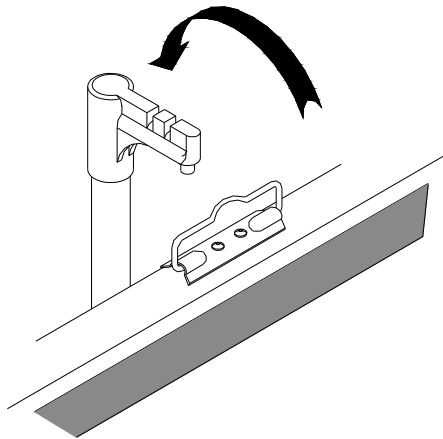

# Aufbau der Leinwand

### Größen von 100” – 150” Diagonale

Alle Modelle ab 100“ haben zusätzlich Einstellrädchen.

## Öffnen Sie den Koffer:

Öffnen Sie die Schnallen an beiden Enden des Koffers und entnehmen Sie die Teleskopstange.

## Installation Teleskopstange:

Der Haken zum Einhängen der Leinwand muss nach vorne Zeigen..

**Die Leinwand hochziehen**

Und dann in den Haken einhängen.

**Höhe einstellen:**

Den Verschluss lösen und die Teleskopstange bis zur gewünschten Position ausfahren.