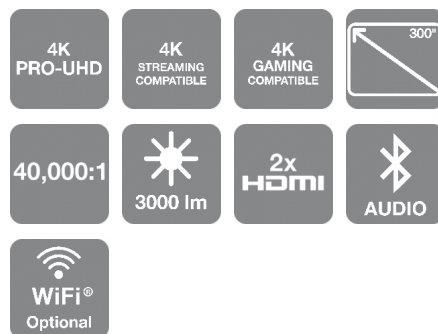

EH-TW7000

DATENBLATT

Erleben Sie ganz großes Kino mit diesem preisgünstigen und benutzerfreundlichen 4K PRO-UHD-Projektor¹ für Filme, Sport und Gaming.

Dieser 4K PRO-UHD-Projektor¹ bietet High-End-Funktionen zu einem sehr guten Preis-Leistungs-Verhältnis. Sie können die neuesten 4K-Inhalte in hervorragender Bildqualität und mit einer Bilddiagonale von bis zu 500" (12,7 m) genießen. Dank der Lens-Shift-Funktion, des optischen Zooms und der Trapezkorrektur lässt sich das Bild ganz einfach optimal ausrichten. Über die HDMI-Anschlüsse können Sie Streaming-Geräte, Blu-ray-Player, Spielekonsolen und vieles mehr problemlos anschließen.

4K PRO-UHD¹ für hervorragende Bildqualität

Dieser preisgünstige 4K PRO-UHD-Projektor¹ besticht durch leuchtende und lebendige Farben. Durch die gleich hohe Weiß-/Farbhelligkeit von 3.000 Lumen erzielt er sowohl eine hohe Helligkeit als auch intensive Farben. Das hohe Kontrastverhältnis von 40.000:1 garantiert tiefes Schwarz und deutlich definierte Schatten, und die Frame Interpolation (Zwischenbildberechnung) liefert bei schnellen Aktionsszenen schärfere Bilder.

Entertainment wie im Kino

Durch die beeindruckende Bilddiagonale erleben Sie auch zu Hause das typische Kino-Feeling. Der Projektor erreicht eine Bilddiagonale von bis zu 500" (12,7 m), kann Inhalte in 2D und 3D wiedergeben und verfügt über eine spezielle Technologie zur Geräuschunterdrückung. Mit der Lens-Shift-Funktion, dem Zoom und der Trapezkorrektur wird das Bild genau dort projiziert, wo Sie es haben möchten.

Intelligente Anschlussmöglichkeiten

Plug-and-Play: Schließen Sie einfach ein Streaming-Gerät an der Rückseite des Projektors an, und schon können Sie Ihre 4K-Inhalte wiedergeben. Über die beiden HDMI-Anschlüsse können Sie außerdem 4K-Inhalte von Spielekonsolen, Set-Top-Boxen, Blu-ray-Playern, Tablets und anderen Geräten ansehen. Außerdem können Sie Soundbars ganz einfach über Bluetooth verbinden.