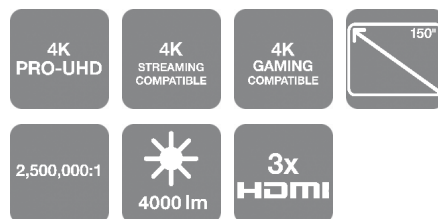

EH-LS800W

DATENBLATT / BROSCHÜRE

Dieser intelligente 4K PRO-UHD¹-Laserprojektor mit 150 Zoll (3,81 m) gehört zur neuen Reihe EpiqVision Ultra und ist mit Android TV™ und YAMAHA Sound ausgestattet.

Erleben Sie alle Möglichkeiten eines größeren und aufregenderen Home-Entertainments, ohne dass ein Fernseher dauerhaft an der Wand hängt. 4K PRO-UHD¹-Ultrakurzstanz-Laserprojektion von Epson ist elegant im Design und verfügt über Android TV. Genießen Sie mit diesem Gerät eine Bildgröße von bereits 80 Zoll (2,03 m) mit einer Wand-Distanz des Projektors von nur 2,3 cm und profitieren Sie von der Möglichkeit mit einer größeren Wand-Distanz ein ultimatives Heimkino-Erlebnis in bis zu 150 Zoll (3,81 m) erzeugen zu können.

Entertainment wie im Kino

Mit diesem stylischen und preiswerten Ultrakurzstanz-Projektor mit 4K PRO-UHD¹-Auflösung und einer Bildgröße von bis zu 150 Zoll (3,81 m), erleben Sie die abgespielten Inhalte auf eine völlig neue Art und Weise und tauchen vollständig in Filme, Serien und Spiele ein. Großartiges Gaming – probieren Sie unseren neuen Gaming-Modus mit Signallaufzeiten von unter 20 ms.

Überlegene Bildqualität

Dank einer hohen Helligkeit von 4.000 Lumen und einem Kontrastverhältnis von 2.500.000:1 liefert dieser 4K PRO-UHD¹, HDR10-Projektor eine lebensechte Bildqualität. Dank der 3LCD-Technologie von Epson ist die Farbwiedergabe bis zu dreimal heller als bei vergleichbaren 1-Chip-DLP-Projektoren³. Mit der Einstellungsassistent-App von Epson ist die Einrichtung noch einfacher. So können Sie das Bild mit nur einem Klick automatisch ausrichten.

ALLGEMEINES

Energieverbrauch	350 W, 217 W (im Sparmodus), 2 W (im Standby)
Wärmeableitung	1.139 BTU/hour (max)
Abmessungen	695 x 341 x 156 mm (Breite x Tiefe x Höhe)
Gewicht	12,3 kg
Geräuschpegel	Standard-Modus: 32 dB(A) - Economy-Modus: 19 dB(A)
Lautsprecher	20 W, Stereo: Stereo
Raumtyp/Anwendung	4K-Gaming, 4K-Streaming, Heimkino, Sport, TV und Box-Sets