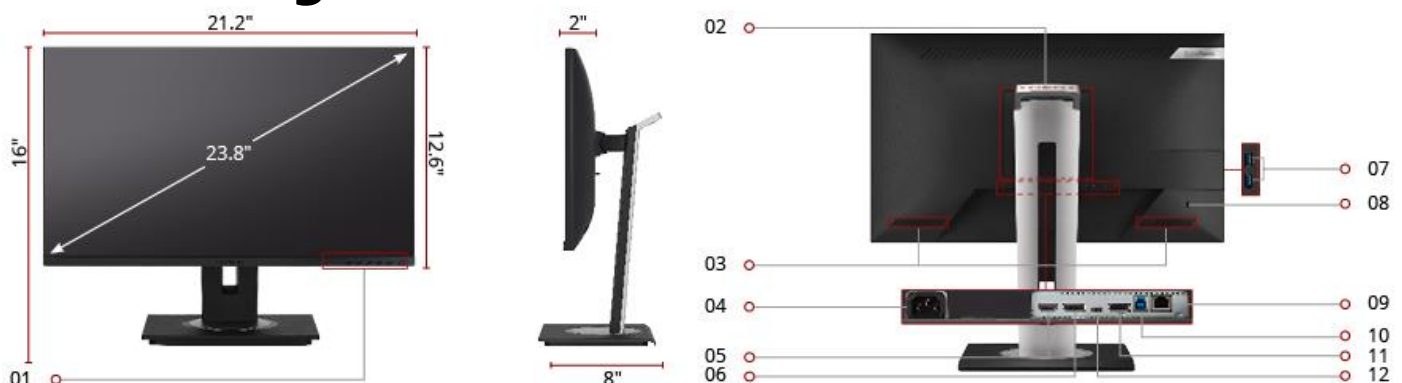

## Hauptmerkmale

Bildschirmdiagonale	60 cm / 23,8 Zoll / 16:9
Auflösung	1.920 x 1.080 @60Hz
Panel / Einblickwinkel	SuperClear® IPS / 178°/178°
Konnektivität	HDMI In, DisplayPort In/Out
Besonderheit	USB C 3.2-Hub mit Gbit Ethernet Blaulichtfiter, Flimmerfrei ergonomischer Standfuß mit Client Montagemöglichkeit Umweltfreundliche Verpackung

## Abmessungen und Anschlüsse

- 1. Bedienelemente
- 2. VESA 100 x 100 mm
- 3. Interne Lautsprecher
- 4. AC In
- 5. HDMI 1.4
- 6. Display Port In

- 7. USB Type A (x2)
- 8. Kensington® Lock Slot
- 9. LAN (RJ45)
- 10. USB Type B
- 11. Display Port Out
- 12. USB 3.2 Type C

### PRODUKTSPEZIFIKATIONEN

Modell	VG2456
Bilddiagonale	60 cm / 23,8 Zoll / 16:9
Panel	SuperClear® IPS
Panel Oberfläche	Matt (Non glare), 3H
Anzeigefläche (H/V)	527 x 296 mm
Native Auflösung	1920 x 1080 @ 60Hz
Pixelabstand	0,275 x 0,275 mm
Reaktionszeit	5ms
Helligkeit	250 cd/m <sup>2</sup>
Kontrastverhältnis (nativ)	1000:1
Kontrastverhältnis (dyn.)	50M:1
Betrachtungswinkel (H/V)	178/178 (CR> 10)
Farben	16,7Mio.
Special Features	Docking monitor, USB-C, Daisy Chain, Ethernet, 3 Seiten rahmenlos