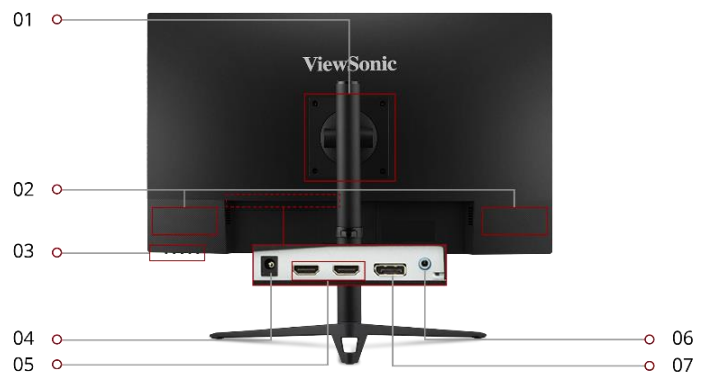

SuperClear® IPS

PANEL

250 cd/m²

HELLIGKEIT

0,5 ms GtG

REAKTIONSZEIT

1.920 x 1.080

AUFLÖSUNG

Anschlussbelegung

01) VESA 100x100mm
02) Lautsprecher

03) Bedintasten
04) DC-In

05) 2x HDMI
06) Audio-Out

07) DisplayPort

Technische Daten

PRODUKTSPEZIFIKATIONEN

Modell	VX2428J (VS19276)
Bilddiagonale	60 cm / 23,8 Zoll / 16:9
Panel	SuperClear® IPS
Panel Oberfläche	Matt (Non glare)
Entspiegelung	25% Haze
Härtegrad	3H
Anzeigefläche (H/V)	527 x 297 mm
Native Auflösung	1920 x 1080 @ 165Hz
Reaktionszeit	0,5ms MPRT
Helligkeit	250 cd/m ²
Kontrastverhältnis (nativ)	1000:1
Kontrastverhältnis (dyn.)	80Mio:1
Pixelabstand (H/V)	0,275 mm x 0,275 mm
Betrachtungswinkel (H/V)	178°/178°
Farbtiefe	8 bit (6 bit + FRC) / 16,7Mio.

ERGONOMIE

Neigen	-5°/+20°
Drehen	±15°
Rotieren (Pivot)	90°
Höhenverstellbarkeit	130mm
VESA Wandmontage (mm)	100 x 100
Kensington Security Lock	Ja
Gehäusefarbe	Schwarz
Farbe der Frontblende	Schwarz
Ausführung (glänzend / matt)	Matt
Physikalische Tasten	5
OSD-Menü	Eingangsauswahl, Audioanpassung, Ansichtsmodus, Farbanpassung, manuelle Bildanpassung, Setup-Menü