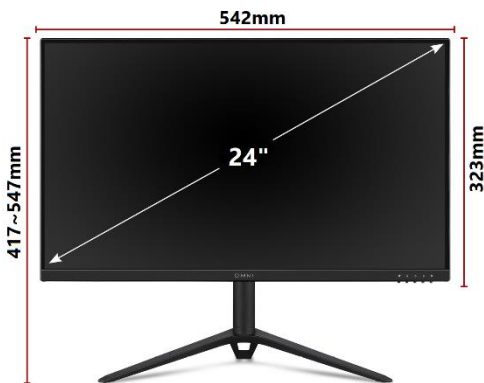

SuperClear® IPS

PANEL

250 cd/m²

HELLIGKEIT

0,5 ms GtG

REAKTIONSZEIT

1.920 x 1.080

AUFLÖSUNG

Anschlussbelegung

01) VESA 100x100mm
02) Lautsprecher

03) Bedintasten
04) DC-In

05) 2x HDMI
06) Audio-Out

07) DisplayPort

Technische Daten

PRODUKTSPEZIFIKATIONEN

Modell	VX2428J (VS19276)
Bilddiagonale	60 cm / 23,8 Zoll / 16:9
Panel	SuperClear® IPS
Panel Oberfläche	Matt (Non glare)
Entspiegelung	25% Haze
Härtegrad	3H
Anzeigefläche (H/V)	527 x 297 mm
Native Auflösung	1920 x 1080 @ 165Hz
Reaktionszeit	0,5ms MPRT
Helligkeit	250 cd/m ²
Kontrastverhältnis (nativ)	1000:1
Kontrastverhältnis (dyn.)	80Mio:1
Pixelabstand (H/V)	0,275 mm x 0,275 mm
Betrachtungswinkel (H/V)	178°/178°
Farbtiefe	8 bit (6 bit + FRC) / 16,7Mio.

ERGONOMIE

Neigen	-5°/+20°
Drehen	±15°
Rotieren (Pivot)	90°
Höhenverstellbarkeit	130mm
VESA Wandmontage (mm)	100 x 100
Kensington Security Lock	Ja
Gehäusefarbe	Schwarz
Farbe der Frontblende	Schwarz
Ausführung (glänzend / matt)	Matt
Physikalische Tasten	5
OSD-Menü	Eingangsauswahl, Audioanpassung, Ansichtsmodus, Farbanpassung, manuelle Bildanpassung, Setup-Menü

Kabellänge aller Kabel Ca. 150cm

ABMESSUNGEN UND GEWICHT

Abmessungen (inkl. Standfuß)	542 x 547 x 207 mm
Abmessungen (ohne Standfuß)	542 x 323 x 44 mm
Abmessungen Karton	610 x 402 x 180 mm
Gewicht (inkl. Standfuß)	3,8 Kg
Gewicht (ohne Standfuß)	2,8 Kg
Versandgewicht	5,5 Kg