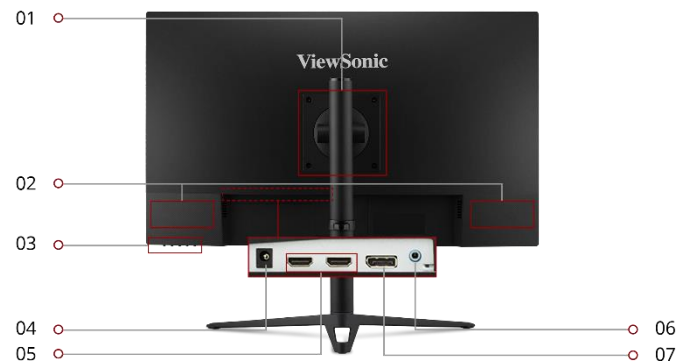

SuperClear® IPS

PANEL

250 cd/m<sup>2</sup>

HELLIGKEIT

0,5 ms GtG

REAKTIONSZEIT

1.920 x 1.080

AUFLÖSUNG

## Anschlussbelegung

01) VESA 100x100mm  
02) Lautsprecher

03) Bedintasten  
04) DC-In

05) 2x HDMI  
06) Audio-Out

07) DisplayPort

## PRODUKTSPEZIFIKATIONEN

Modell	VX2728J (VS19277)
Bilddiagonale	69 cm / 27 Zoll / 16:9
Panel	SuperClear® IPS
Panel Oberfläche	Matt (Non glare)
Entspiegelung	25% Haze
Härtegrad	3H
Anzeigefläche (H/V)	527 x 297 mm
Native Auflösung	1920 x 1080 @ 165Hz
Reaktionszeit	0,5ms MPRT
Helligkeit	250 cd/m <sup>2</sup>
Kontrastverhältnis (nativ)	1000:1
Kontrastverhältnis (dyn.)	80Mio:1
Pixelabstand (H/V)	0,311 mm x 0,311 mm
Betrachtungswinkel (H/V)	178°/178°
Farbtiefe	8 bit (6 bit + FRC) / 16,7Mio.