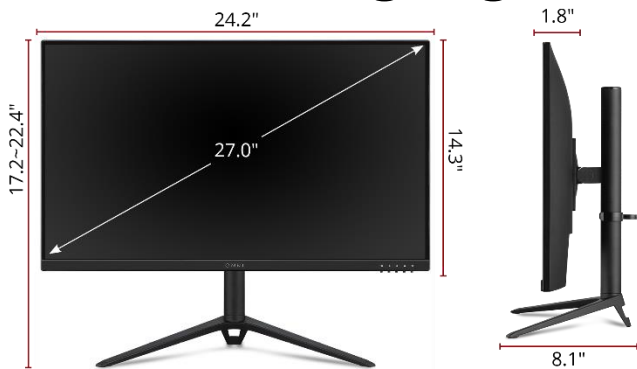

Anschlussbelegung

01) VESA 100x100mm
02) Lautsprecher

03) Bedintasten
04) DC-In

05) 2x HDMI
06) Audio-Out

07) DisplayPort