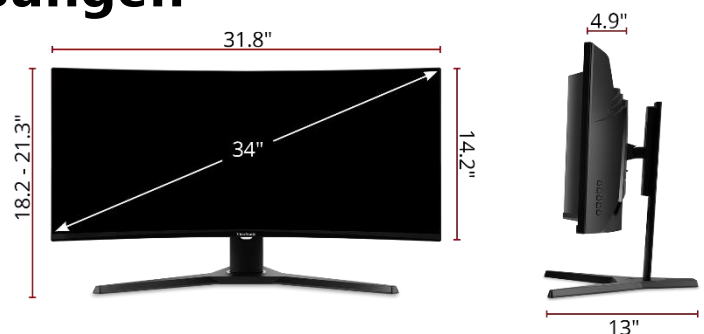

					
1500R	SuperClear® VA	300 cd/m ²	1 ms MPRT	3.440 x 1.440	2 x 5 Watt
CURVED	PANEL	HELLIGKEIT	REAKTIONSZEIT	AUFLÖSUNG	LAUTSPRECHER

Produktbeschreibung

Erweitern Sie Ihr Gaming-Erlebnis mit dem 34" VX3418-2KPC. Die 1500R-Krümmung sorgt in Verbindung mit dem 21:9 Breitbildformat für panoramaartiges Gameplay. Mit ultraschnelle Bildwiederholraten von 144Hz sind Sie ihren Mitspielern immer einen Schritt voraus und können flüssiges Gaming genießen, egal wie intensiv die Action wird. Ein klares 3-seitiges randloses Design und schlanke Abmessungen schaffen ein Produkt, das alles bietet, was Sie brauchen. Die Adaptive™ Sync-Technologie eliminiert Tearing und Stottern nahezu für ein flüssiges Gameplay. Die MPRT-Reaktionszeit von 1 ms ermöglicht es Ihnen, im Spiel mit absoluter Präzision zu reagieren ohne Geisterbilder und Bewegungsunschärfe. Der VX3418-2KPC ist außerdem mit den exklusiven ViewMode™-Voreinstellungen von ViewSonic ausgestattet, die eine optimierte Bildschirmleistung für eine Vielzahl von Anforderungen bieten, wie z. B. Gaming, Bearbeitung oder das Ansehen von Filmen. Darüber hinaus bieten je zwei DisplayPort- und HDMI-Eingänge flexible Anschlussmöglichkeiten für Gaming und Unterhaltung.

Anschlüsse und Abmessungen

01. VESA Befestigung 100 x 100mm
02. Bedienelemente
03. Lautsprecher
04. DC In
05. HDMI In 2.0 (x2)
06. Kensington® Lock Slot
07. 3.5mm Audio Out
08. DisplayPort In (x2)

Technische Daten

PRODUKTSPEZIFIKATIONEN

Modell	VX3418-2KPC
Bilddiagonale	86,36 cm / 34 Zoll / 21:9
Panel	SuperClear® VA
Panel Oberfläche	Matt (Non glare)
Curved	1500R
Anzeigefläche (H/V)	797 x 334 mm
Native Auflösung	3.440 x 1.440 @ 144Hz
Reaktionszeit	1ms MPRT
Helligkeit	300cd/m ²
Kontrastverhältnis (nativ)	4000:1
Kontrastverhältnis (dyn.)	80Mio.:1
Betrachtungswinkel (H/V)	178/178 (CR> 10)
Farben	16,7Mio
Pixelabstand	0,232mm x 0,232mm
Special Features	144Hz, Adaptive Sync