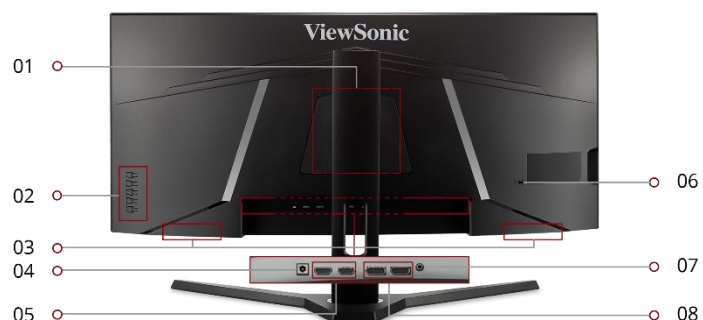

					
1500R	SuperClear® VA	300 cd/m ²	1 ms MPRT	3.440 x 1.440	2 x 5 Watt
CURVED	PANEL	HELLIGKEIT	REAKTIONSZEIT	AUFLÖSUNG	LAUTSPRECHER

Produktbeschreibung

Erweitern Sie Ihr Gaming-Erlebnis mit dem 34" VX3418-2KPC. Die 1500R-Krümmung sorgt in Verbindung mit dem 21:9 Breitbildformat für panoramaartiges Gameplay. Mit ultraschnelle Bildwiederholraten von 144Hz sind Sie ihren Mitspielern immer einen Schritt voraus und können flüssiges Gaming genießen, egal wie intensiv die Action wird. Ein klares 3-seitiges randloses Design und schlanke Abmessungen schaffen ein Produkt, das alles bietet, was Sie brauchen. Die Adaptive™ Sync-Technologie eliminiert Tearing und Stottern nahezu für ein flüssiges Gameplay. Die MPRT-Reaktionszeit von 1 ms ermöglicht es Ihnen, im Spiel mit absoluter Präzision zu reagieren ohne Geisterbilder und Bewegungsunschärfe. Der VX3418-2KPC ist außerdem mit den exklusiven ViewMode™-Voreinstellungen von ViewSonic ausgestattet, die eine optimierte Bildschirmleistung für eine Vielzahl von Anforderungen bieten, wie z. B. Gaming, Bearbeitung oder das Ansehen von Filmen. Darüber hinaus bieten je zwei DisplayPort- und HDMI-Eingänge flexible Anschlussmöglichkeiten für Gaming und Unterhaltung.

Anschlüsse und Abmessungen

01. VESA Befestigung 100 x 100mm
02. Bedienelemente
03. Lautsprecher
04. DC In
05. HDMI In 2.0 (x2)
06. Kensington® Lock Slot
07. 3.5mm Audio Out
08. DisplayPort In (x2)

Technische Daten

PRODUKTSPEZIFIKATIONEN

Modell	VX3418-2KPC
Bilddiagonale	86,36 cm / 34 Zoll / 21:9
Panel	SuperClear® VA
Panel Oberfläche	Matt (Non glare)
Curved	1500R
Anzeigefläche (H/V)	797 x 334 mm
Native Auflösung	3.440 x 1.440 @ 144Hz
Reaktionszeit	1ms MPRT
Helligkeit	300cd/m ²
Kontrastverhältnis (nativ)	4000:1
Kontrastverhältnis (dyn.)	80Mio.:1
Betrachtungswinkel (H/V)	178/178 (CR> 10)
Farben	16,7Mio
Pixelabstand	0,232mm x 0,232mm
Special Features	144Hz, Adaptive Sync