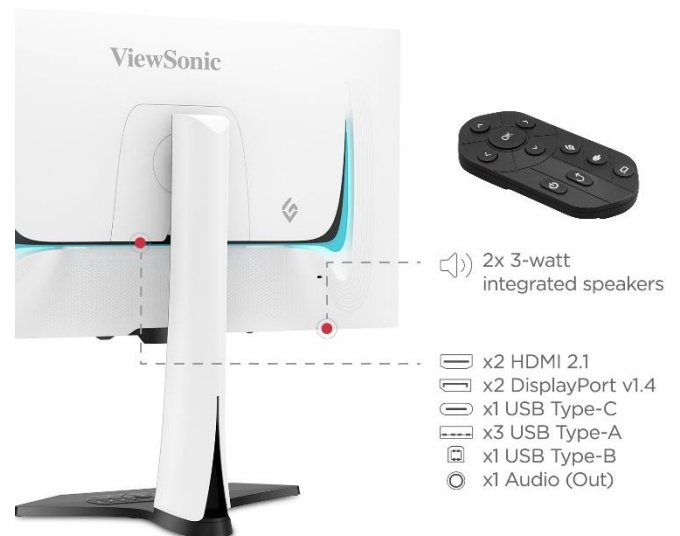

OLED
PANEL

2.560 x 1.440
AUFLÖSUNG

450 cd/m²
HELLIGKEIT

150000:1
KONTRAST

0,02ms GtG
REAKTIONSZEIT

USB-C
USB

2x 3Watt
LAUTSPRECHER

Produktbeschreibung

Anschlüsse und Abmessungen

**OLED QHD (2560 x 1440p)
RESOLUTION**

FUTURE PROOF INPUTS
For Flexible Connectivity Options

Technische Daten

PRODUKTSPEZIFIKATIONEN VS19852

Modell	XG272-2K-OLED
Bilddiagonale	67 cm / 27 Zoll / 16:9
Panel	SuperClear® OLED
Panel Oberfläche	matt (Entspiegelt) Haze 35%
Anzeigefläche (H/V)	587 x 330 mm
Native Auflösung	2560 x 1440 @240Hz
Pixelabstand	0,229 x 0,229 mm
Reaktionszeit	0,02ms GtG
Helligkeit	450 cd/m ²
Kontrastverhältnis (nativ)	150.000:1
Betrachtungswinkel (H/V)	178°/178°
Farben	1,07Mrd / 10 Bit true 97% DCI-P3

EINGÄNGE

HDMI / Version	2 x v2.1 mit HDCP 2,2
DisplayPort / Version	2 x v1.4 mit HDCP 2,2
USB-Hub (Ports, Typ, Version)	1 up 3 down USB 3.2 (2 x 5V/900mA, 1 x 5V/2.1A)
USB-C	1x (nur DP Alt Mode, PD 5V, 3A)

ERGONOMIE

Neigen	-5°/+20°
Drehen	+/- 20°
Rotieren (Pivot)	+/- 90°
Höhenverstellbarkeit	0-120mm
VESA Wandmontage (mm)	100 x 100
Kensington Security Lock	Ja
Gehäusefarbe	Schwarz und Weiß
Farbe der Frontblende	Schwarz
Ausführung (glänzend / matt)	Matt
Bedientasten	Joystick-Taste: Auf, Rechts, Ab, Links, Mitte; Schnellzugriff; Power, Spielmodi
OSD-Menü	Modi, Spiele, Anzeige, Eingangsauswahl, Setup-Menü